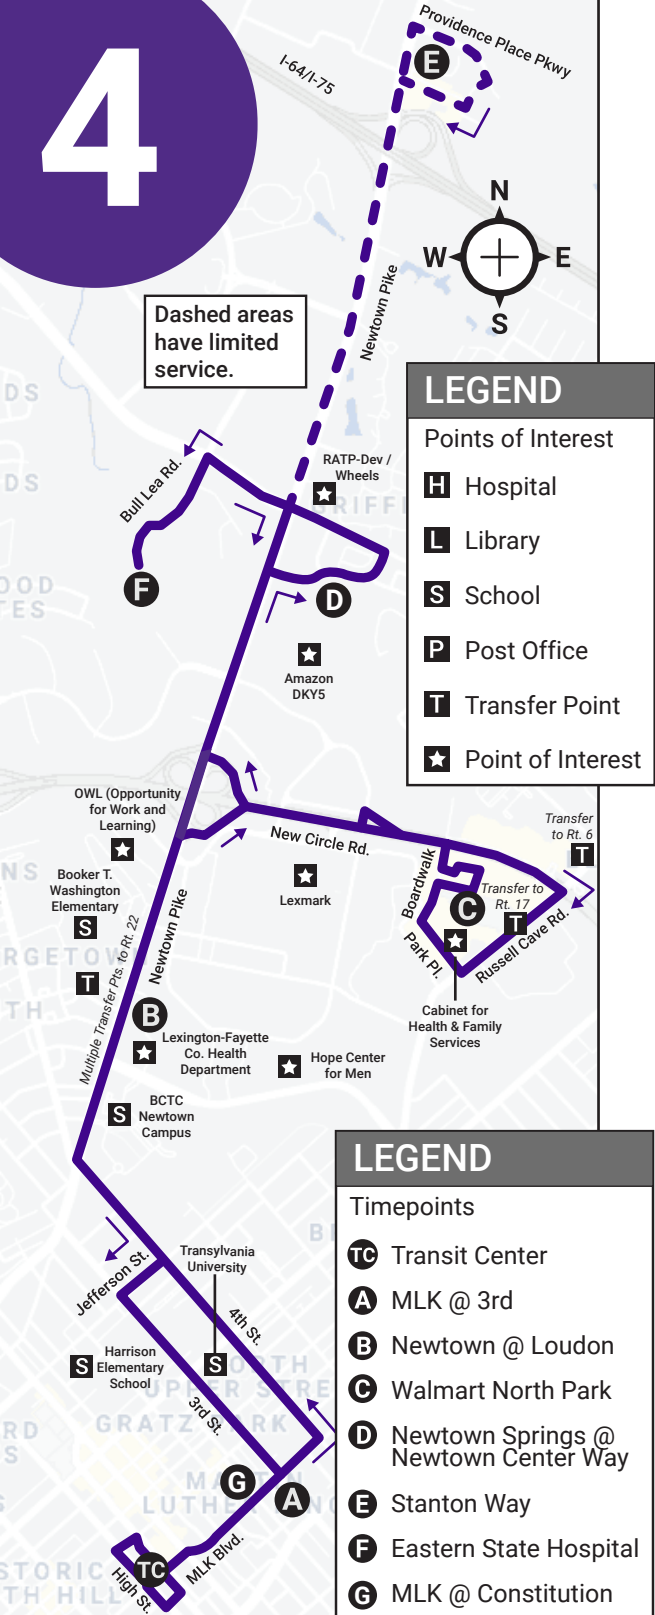

4

General Information

Fare & Pass Menu Menu de Tarifas y Pases de Autobús

	Adult Adulto	Youth+ (Ages 7-18) Jovenes+ (Edad 7-18)	Senior Citizens **, People with Disabilities*, Medicare Cardholders*, & Veterans* Mayores**, Discapacitados**, Medicare* Y Veteranos* <
Standard Ride Fare Tarifa Estándar de Viaje	$1.00	$0.80	$0.50
Day Pass Pase de un Día	$3.00	$3.00	$1.50
20 Ride Pass Pase de 20 Viajes	$15.00	$15.00	$15.00
30 Day Pass Pase de 30 Días	$30.00	$20.00	$15.00
Class Pass Pase de Clase (Estudiante)	One Semester - $50.00 Un Semestre - $50.00		One School Year - $75.00 Un Año Escolar - $75.00

* - Requires ID or Other Verification   * - Requieren Identificación Válida o Otra Verificación
^ - Age 62 and Above   ^ - Edad 62 y Mayor
+ - Age 6 and Under Free   + - Edad 6 y Menos Gratis

Transfers are free and valid for 90 minutes.
Transferencias son gratis y válidas por 90 minutos.

Photo ID Cards / Tarjeta de Identificación

Photo ID Cards may be obtained at the Transit Center on Vine Street, Monday - Friday 8:30 a.m. - 4:00 p.m. for a $5.00 charge.

Puede obtener una tarjeta de identificación con foto en el Centro de Transito ubicado en Vine St. Lunes a Viernes 8:30 a.m. - 4:00 p.m. para una carga de $5.00.

Transit Center Customer Service

150 E. Vine Street
Monday - Friday: 6:00 a.m. - 6:00 p.m.
Saturday: 8:00 a.m. - 4:00 p.m.
Sunday: Closed
(859) 253-4636

Administrative Office

200 W. Loudon Avenue
Monday - Friday: 8:00 a.m. - 5:00 p.m.
Saturday - Sunday: Closed
(859) 255-7756

Text for Next System

Text "LX" plus your stop number (Example: LX123) to 321-123 for the next departure times for your stop.

Download Our App

Download MyStop Mobile in the App and Play store for Apple and Android devices. Track your bus, plan a trip, and see upcoming departures.

Toda esta información está disponible en español en Lextran.com. Servicios de interprete son disponibles. | 參看中文信息請前往 Lextran.com. 如您致电或当面询问工作人员, 我们将为您联系翻译服务。

Effective December 22, 2024